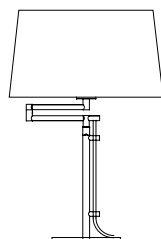

1003-91 SMALL SHADE 1003-90 LARGE SHADE 1003-92 FLOOR SHADE

L25 x W21 x H17

L40 x W35 x H23

L50 x W46 x H26

L25 x W21 x H58-68 max

L25 x W21 x H24-42 max

L25 x W21 x H31-44 max

L40 x W35 x H32-50 max