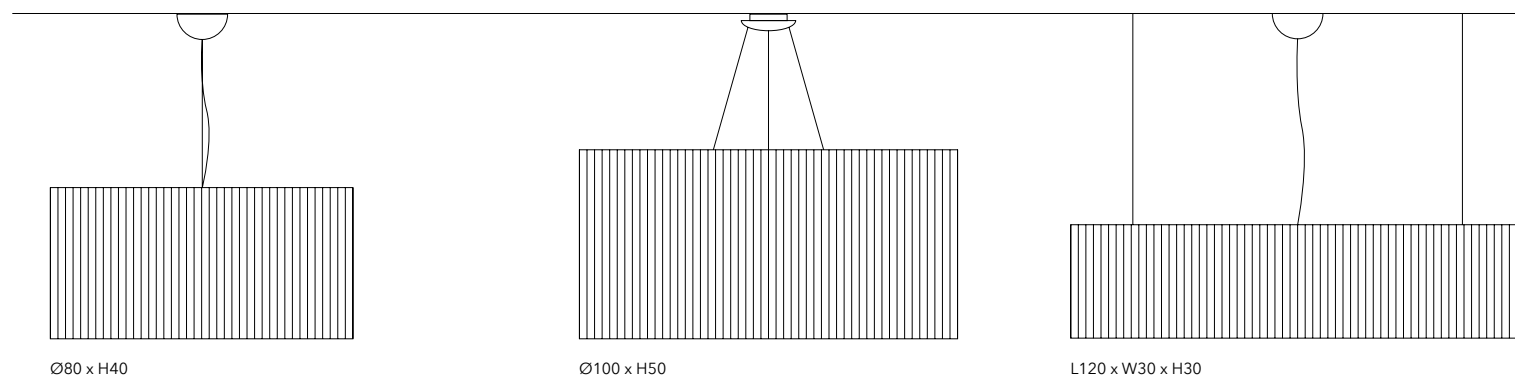

Finiture / Finishes

Paralume / Shade

Tessuti collezione p.72
Fabric collection p.72