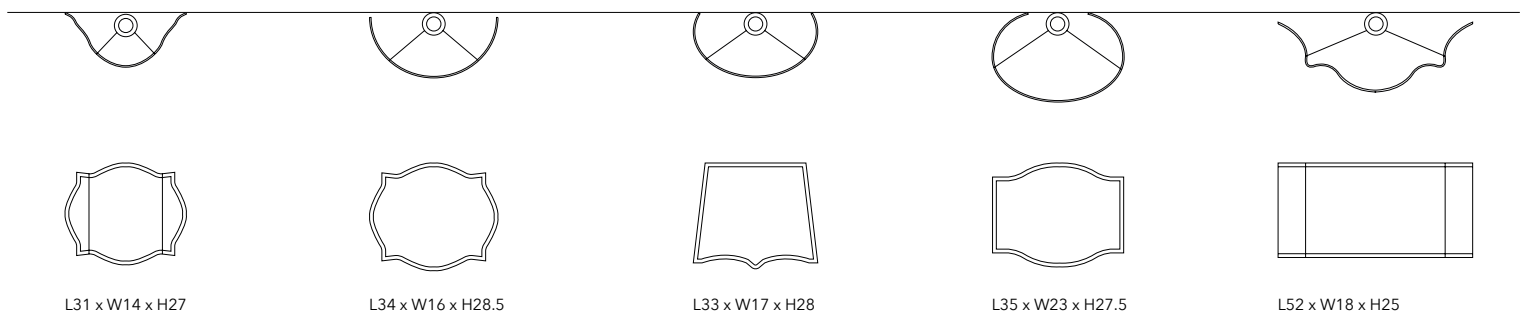

Finiture / Finishes

Paralume / Shade

Tessuti collezione p.74
Fabric collection p.74