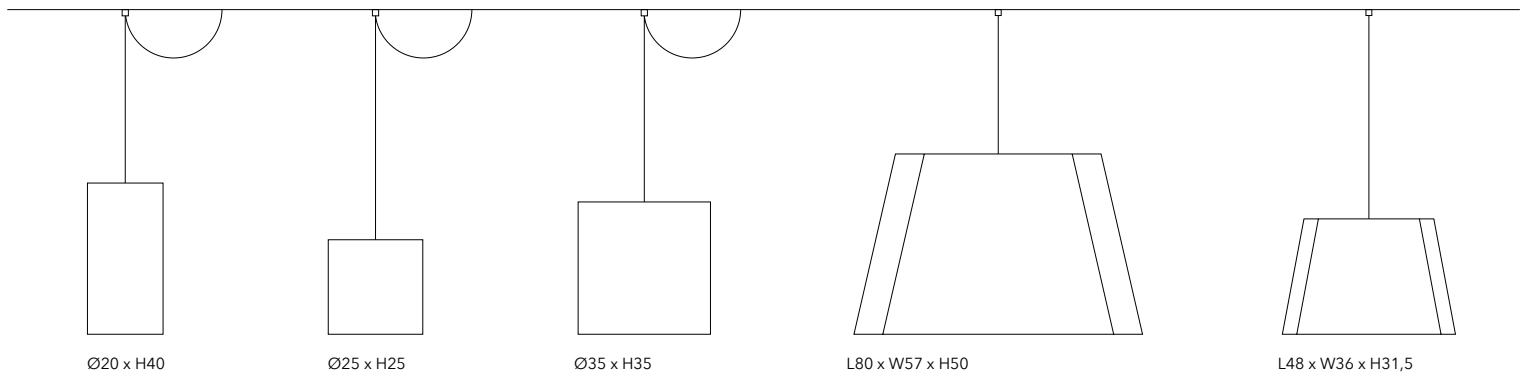

Finiture / Finishes

Paralume / Shade

Tessuti collezione p.74
Fabric collection p.74