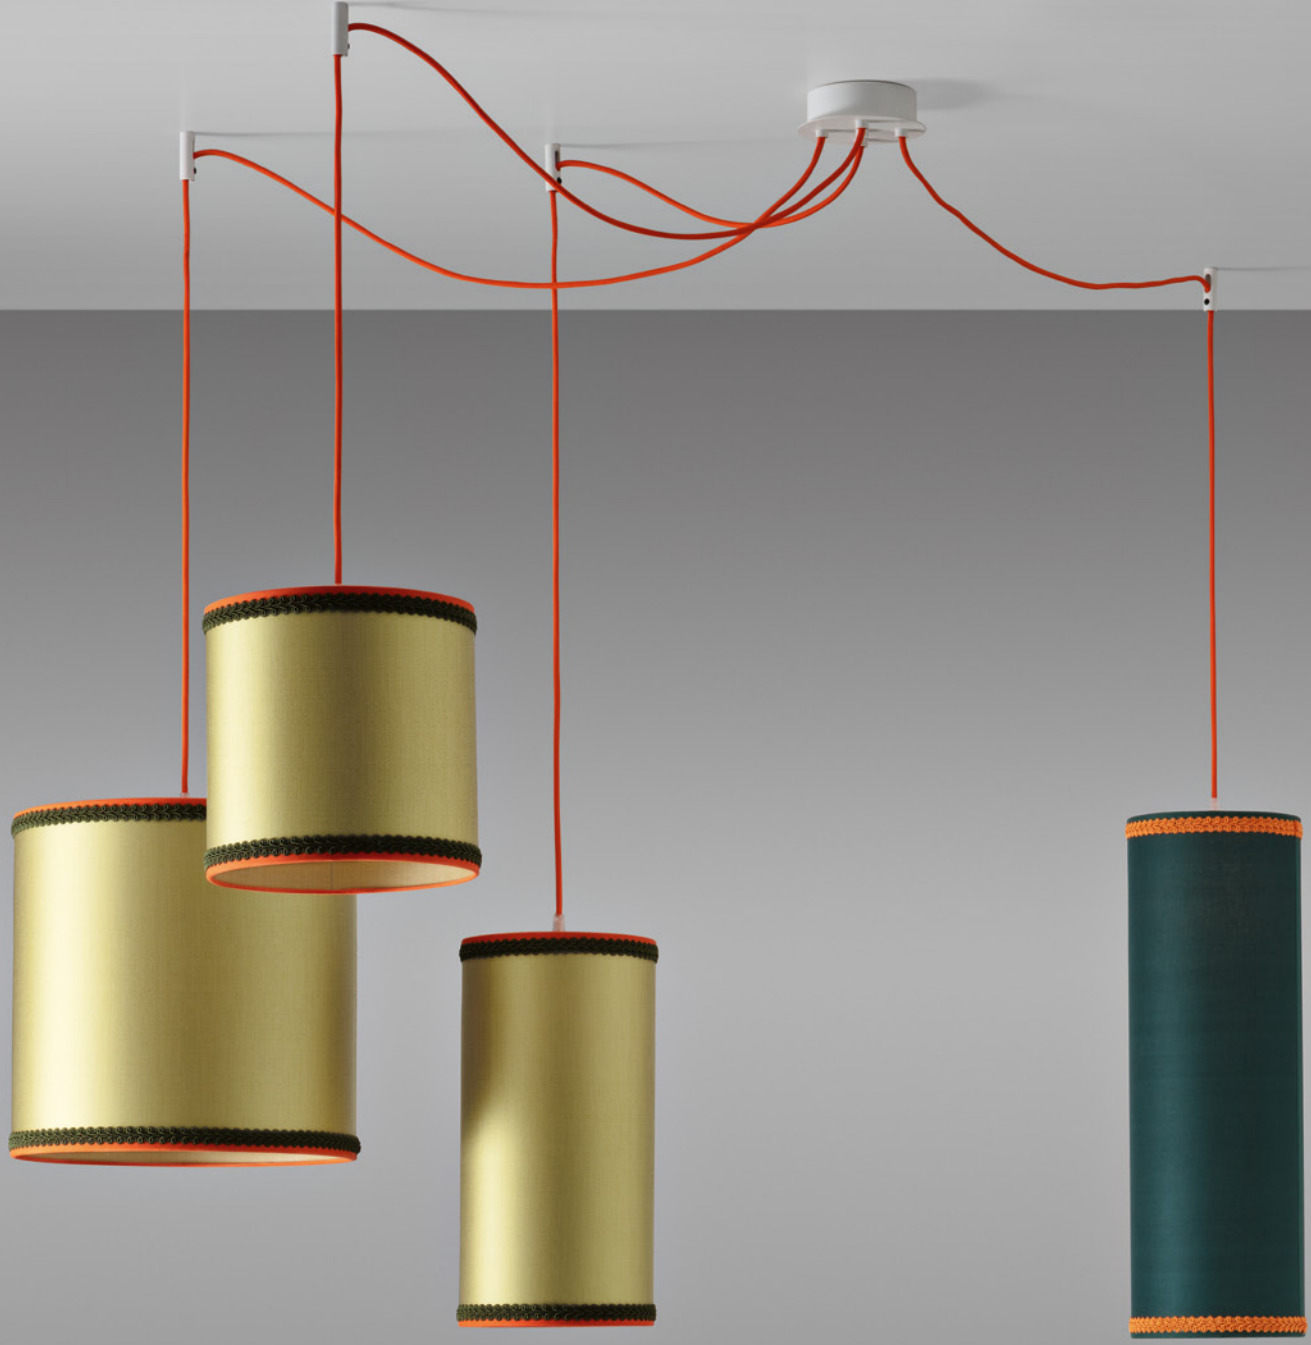

1 x 5W LED - E14
IP20

9540-33 LARGE ROUND

1 x 10W LED - E27
IP20

9540-32 SMALL ROUND

1 x 5W LED - E14
IP20

Finiture / Finishes

Paralume / Shade

Tessuti collezione p.72
Fabric collection p.72

CLUB HOUSE

Club House è una collezione dall'indole decorativa che rilegge con ironia il classico paralume in seta con passamaneria a contrasto.

Club House is a decorative collection that ironically reinterprets the classic silk shade with contrasting trimmings.