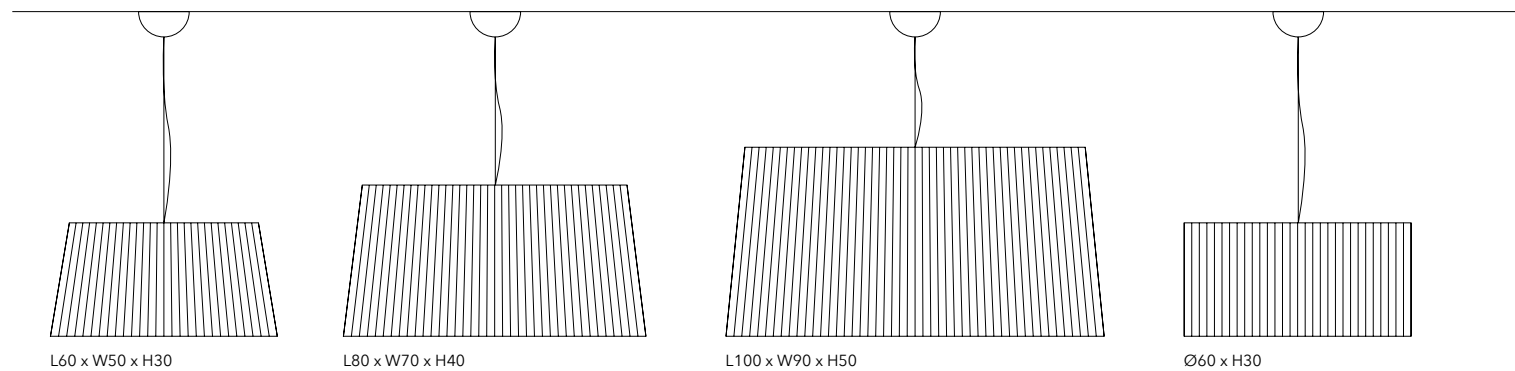

Finiture / Finishes

Paralume / Shade

Tessuti collezione p.72
Fabric collection p.72