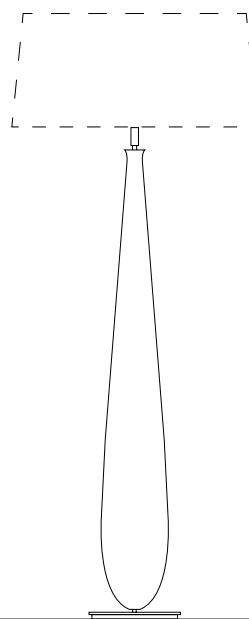

0200-91 HIGH CYLINDER

0200-92 LOW CYLINDER

0200-93 LOW SEMICONE

0200-94 HIGH SEMICONE

Ø45 x Ø39 x H20

Ø30 x H45

Ø48 x H18

Ø65 x Ø59 x H30

Ø42 x Ø35 x H65

Ø24 x H56

Ø24 x H38

Ø24 x H44

Ø32 x H130

Finiture / Finishes

Paralume / Shade

Tessuti collezione p.72
Fabric collection p.72